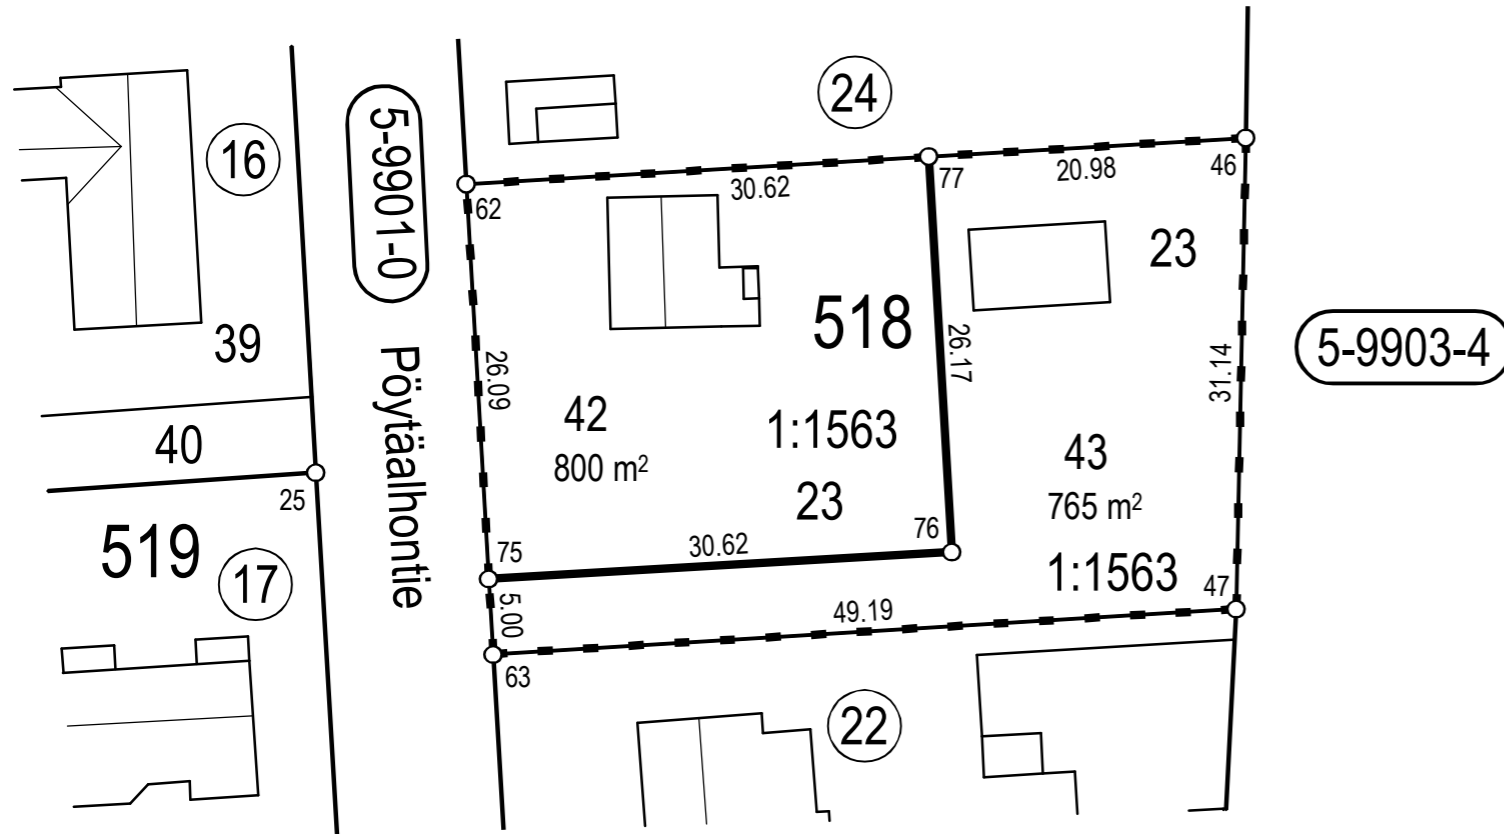

TONTTIEN MUODOSTUMINEN

Kortteli	Tontti	m2	Kiinteistötunnus
518	42	800	186-401-1-1563
518	43	765	186-401-1-1563

Koordinaattiluettelo (ETRS-GK25)		
N:o	P	I
46	6706184,092	25506062,449
47	6706152,957	25506061,803
62	6706181,020	25506010,939
63	6706149,983	25506012,708
75	6706154,975	25506012,423
76	6706156,717	25506042,994
77	6706182,843	25506041,504

TONTTIJAON MUUTOS		JÄRVENPÄÄ 1:500	
ASEMAKAAVA 5/9 ON VAHVISTETTU 3.8.1977		KAUPUNGINOSA	5. KINNARI
EDELLINEN TONTTIJAKO 518/20-32 ON HYVÄKSYTTY 2.5.1979		KORTTELI	518
		TONTIT	42-43
		KARTTA N:o	17/2021
TONTTIJAON MUUTOKSEN LAATI 20.4.2021		HYVÄKSYTTY	
MAANMITTAUSINSINÖÖRI VILLE VISTBACKA		MAANMITTAUSINSINÖÖRI	