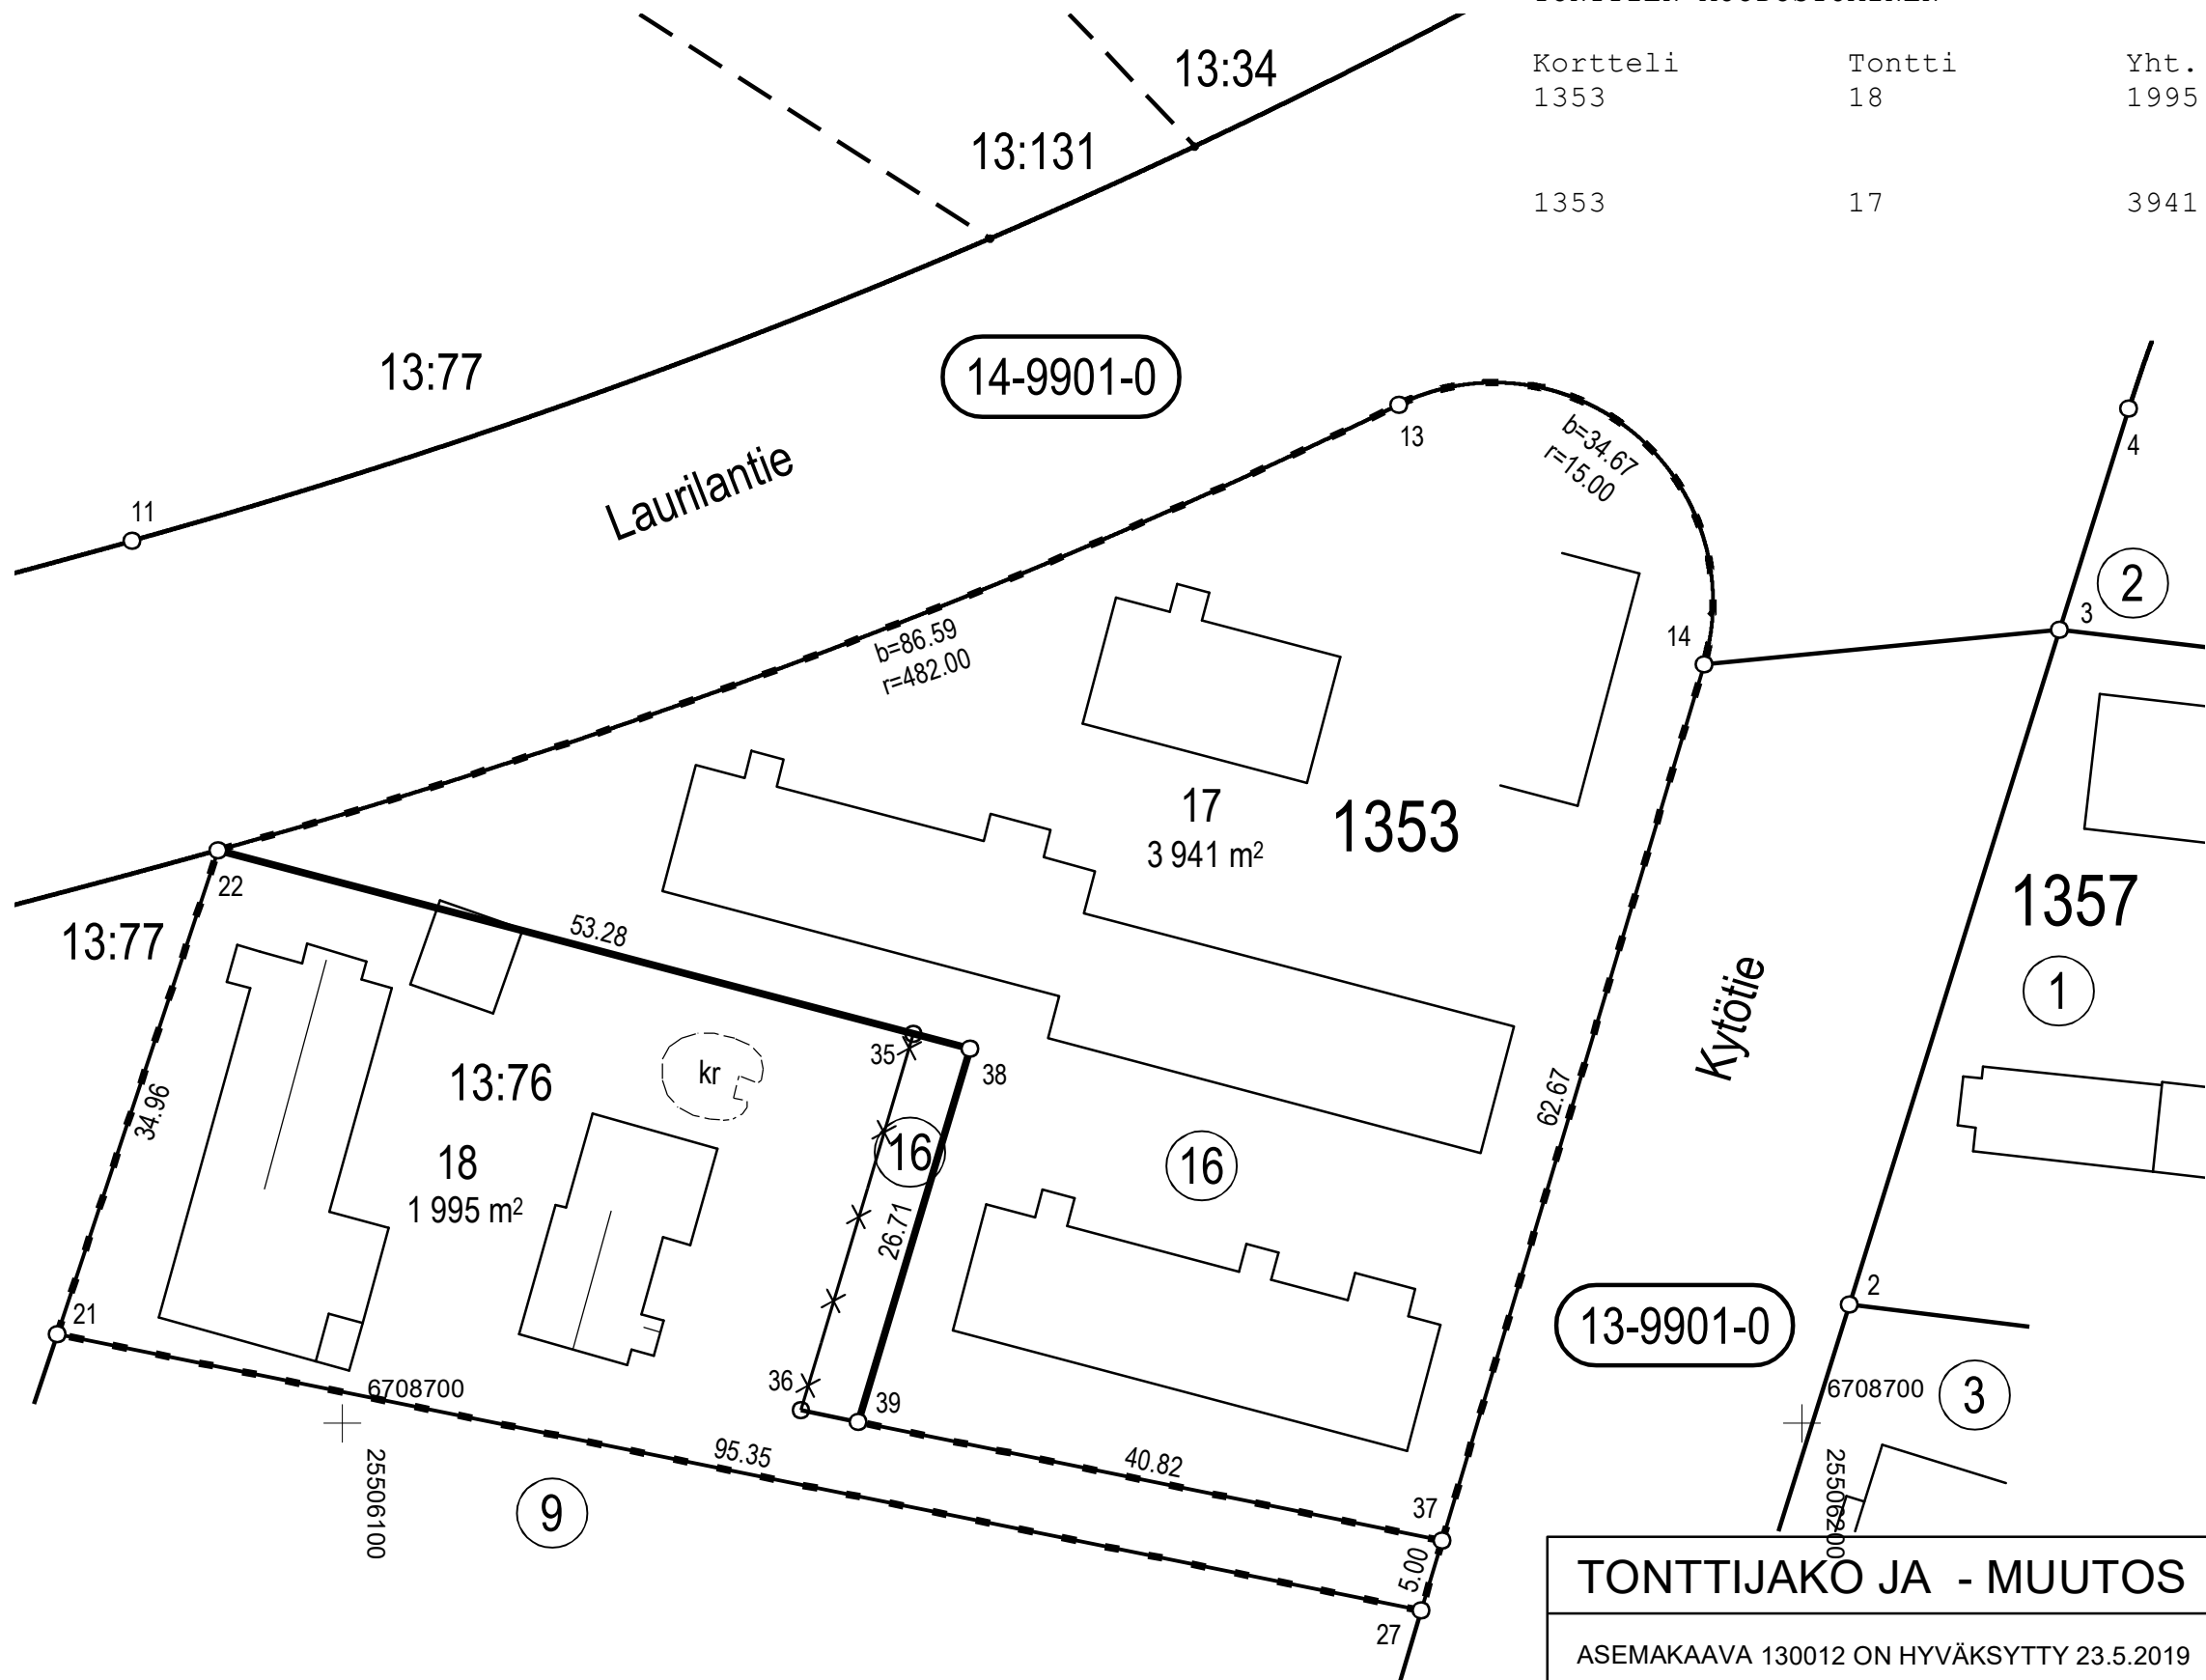

TONTTIEN MUODOSTUMINEN

Kortteli	Tontti	Yht. m2	Osat m2	Kiinteistötunnus
1353	18	1995	1888 107	186-401-13-76 186-13-1353-16
1353	17	3941		186-13-1353-16

Koordinaattiluettelo (ETRS-GK25)

N:o	P	I
13	6708769,767	25506172,407
14	6708751,971	25506193,311
21	6708706,068	25506080,487
22	6708739,244	25506091,500
27	6708687,138	25506173,940
37	6708691,925	25506175,371
38	6708725,642	25506143,019
39	6708700,049	25506135,372

TONTTIJAKO JA - MUUTOS 1:500		JÄRVENPÄÄ	
ASEMAKAAVA 130012 ON HYVÄKSYTTY 23.5.2019		KAUPUNGINOSA	13. ISOKYTÖ
EDELLINEN TONTTIJAKO 1353/16 HYVÄKSYTTY 10.1.2018		KORTTELI	1353
TONTTIJAON MUUTOKSEN LAATI 14.4.2020		TONTIT	17,18
MAANMITTAUSINSINÖÖRI	VILLE VISTBACKA	TJM-KARTTA	14/2020
		TONTTIJAON MUUTOS HYVÄKSYTTY	
		MAANMITTAUSINSINÖÖRI	