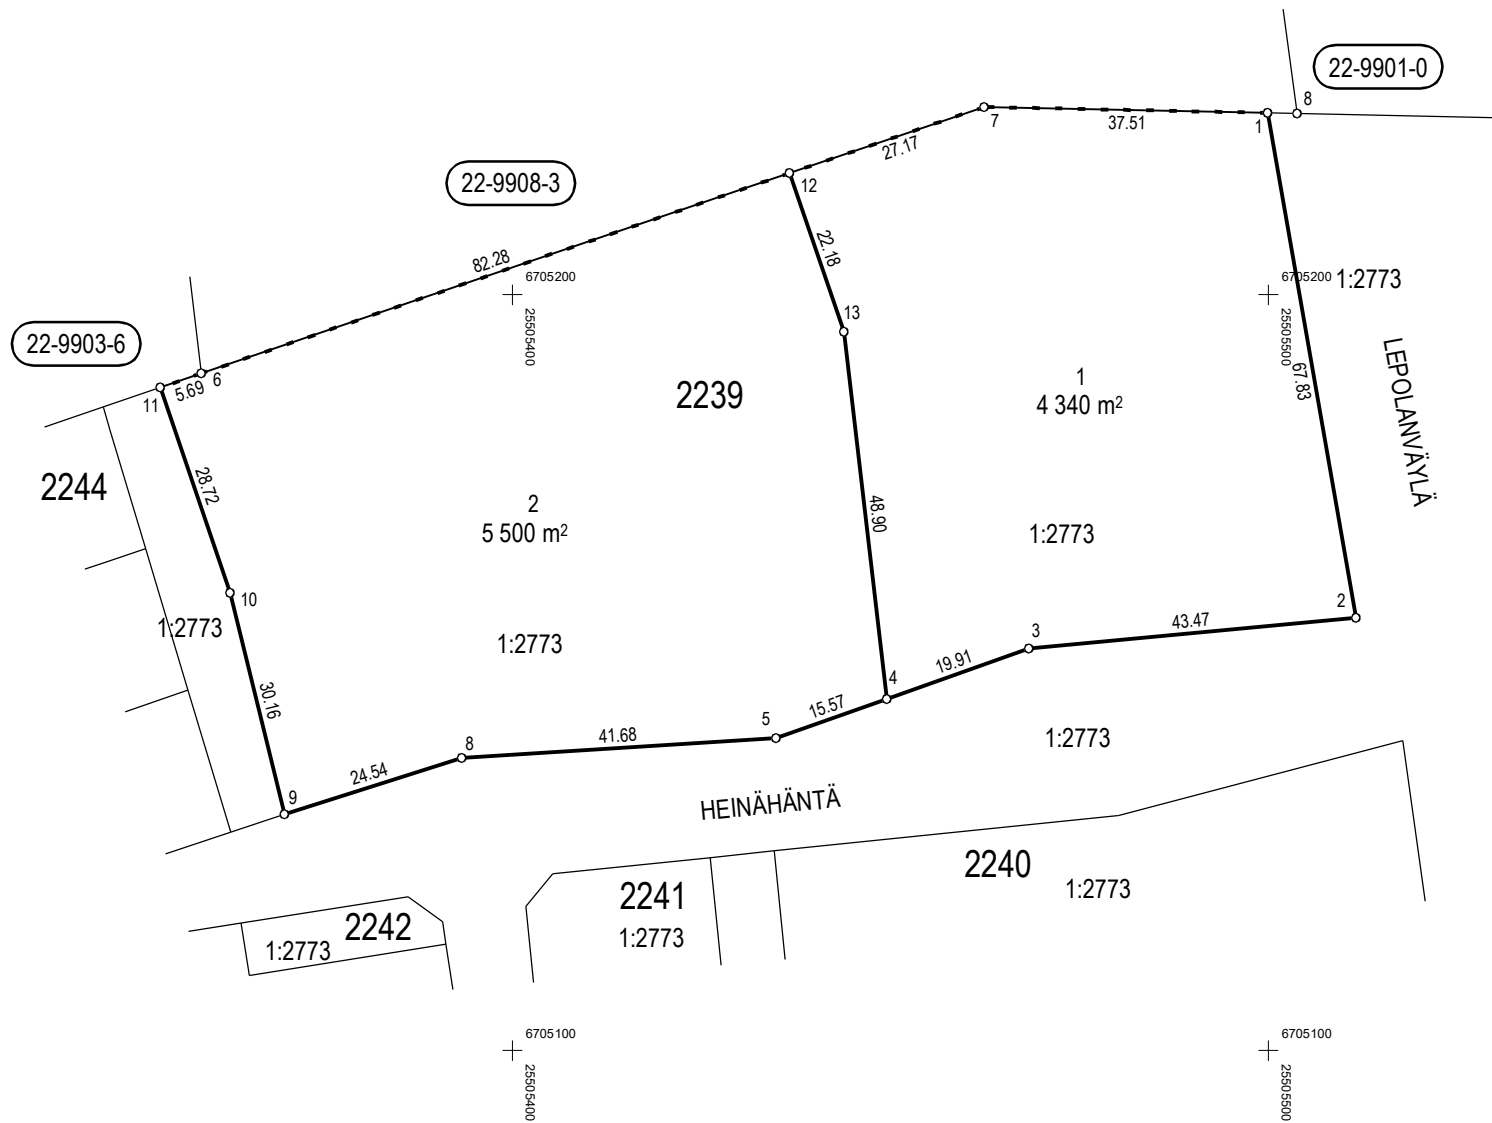

TONTTIEN MUODOSTUMINEN

Kortteli	Tontti	m ²	Kiinteistötunnus
2239	1	4340	186-401-1-2773
2239	2	5500	186-401-1-2773

Koordinaattiluettelo (ETRS-GK25)

N:o	P	I
1	6705224,034	25505499,915
2	6705157,214	25505511,604
3	6705153,173	25505468,318
4	6705146,526	25505449,554
5	6705141,326	25505434,875
6	6705189,556	25505358,815
7	6705224,842	25505462,416
8	6705138,707	25505393,280
9	6705131,251	25505369,898
10	6705160,540	25505362,692
11	6705187,723	25505353,433
12	6705216,083	25505436,698
13	6705195,092	25505443,847

TONTTIJAKO	1:1 000	JÄRVENPÄÄ
ASEMAKAAVA 220011 ON HYVÄKSYTTY 15.6.2020		KAUPUNGINOSA 22. LEPOLA
		KORTTELI 2239
		TONTIT 1 - 2
		TJ-KARTTA 22/2020
TONTTIJAON LAATI 22.7.2020		TONTTIJAKO HYVÄKSYTTY
MAANMITTAUSINSINÖÖRI	VILLE VISTBACKA	MAANMITTAUSINSINÖÖRI