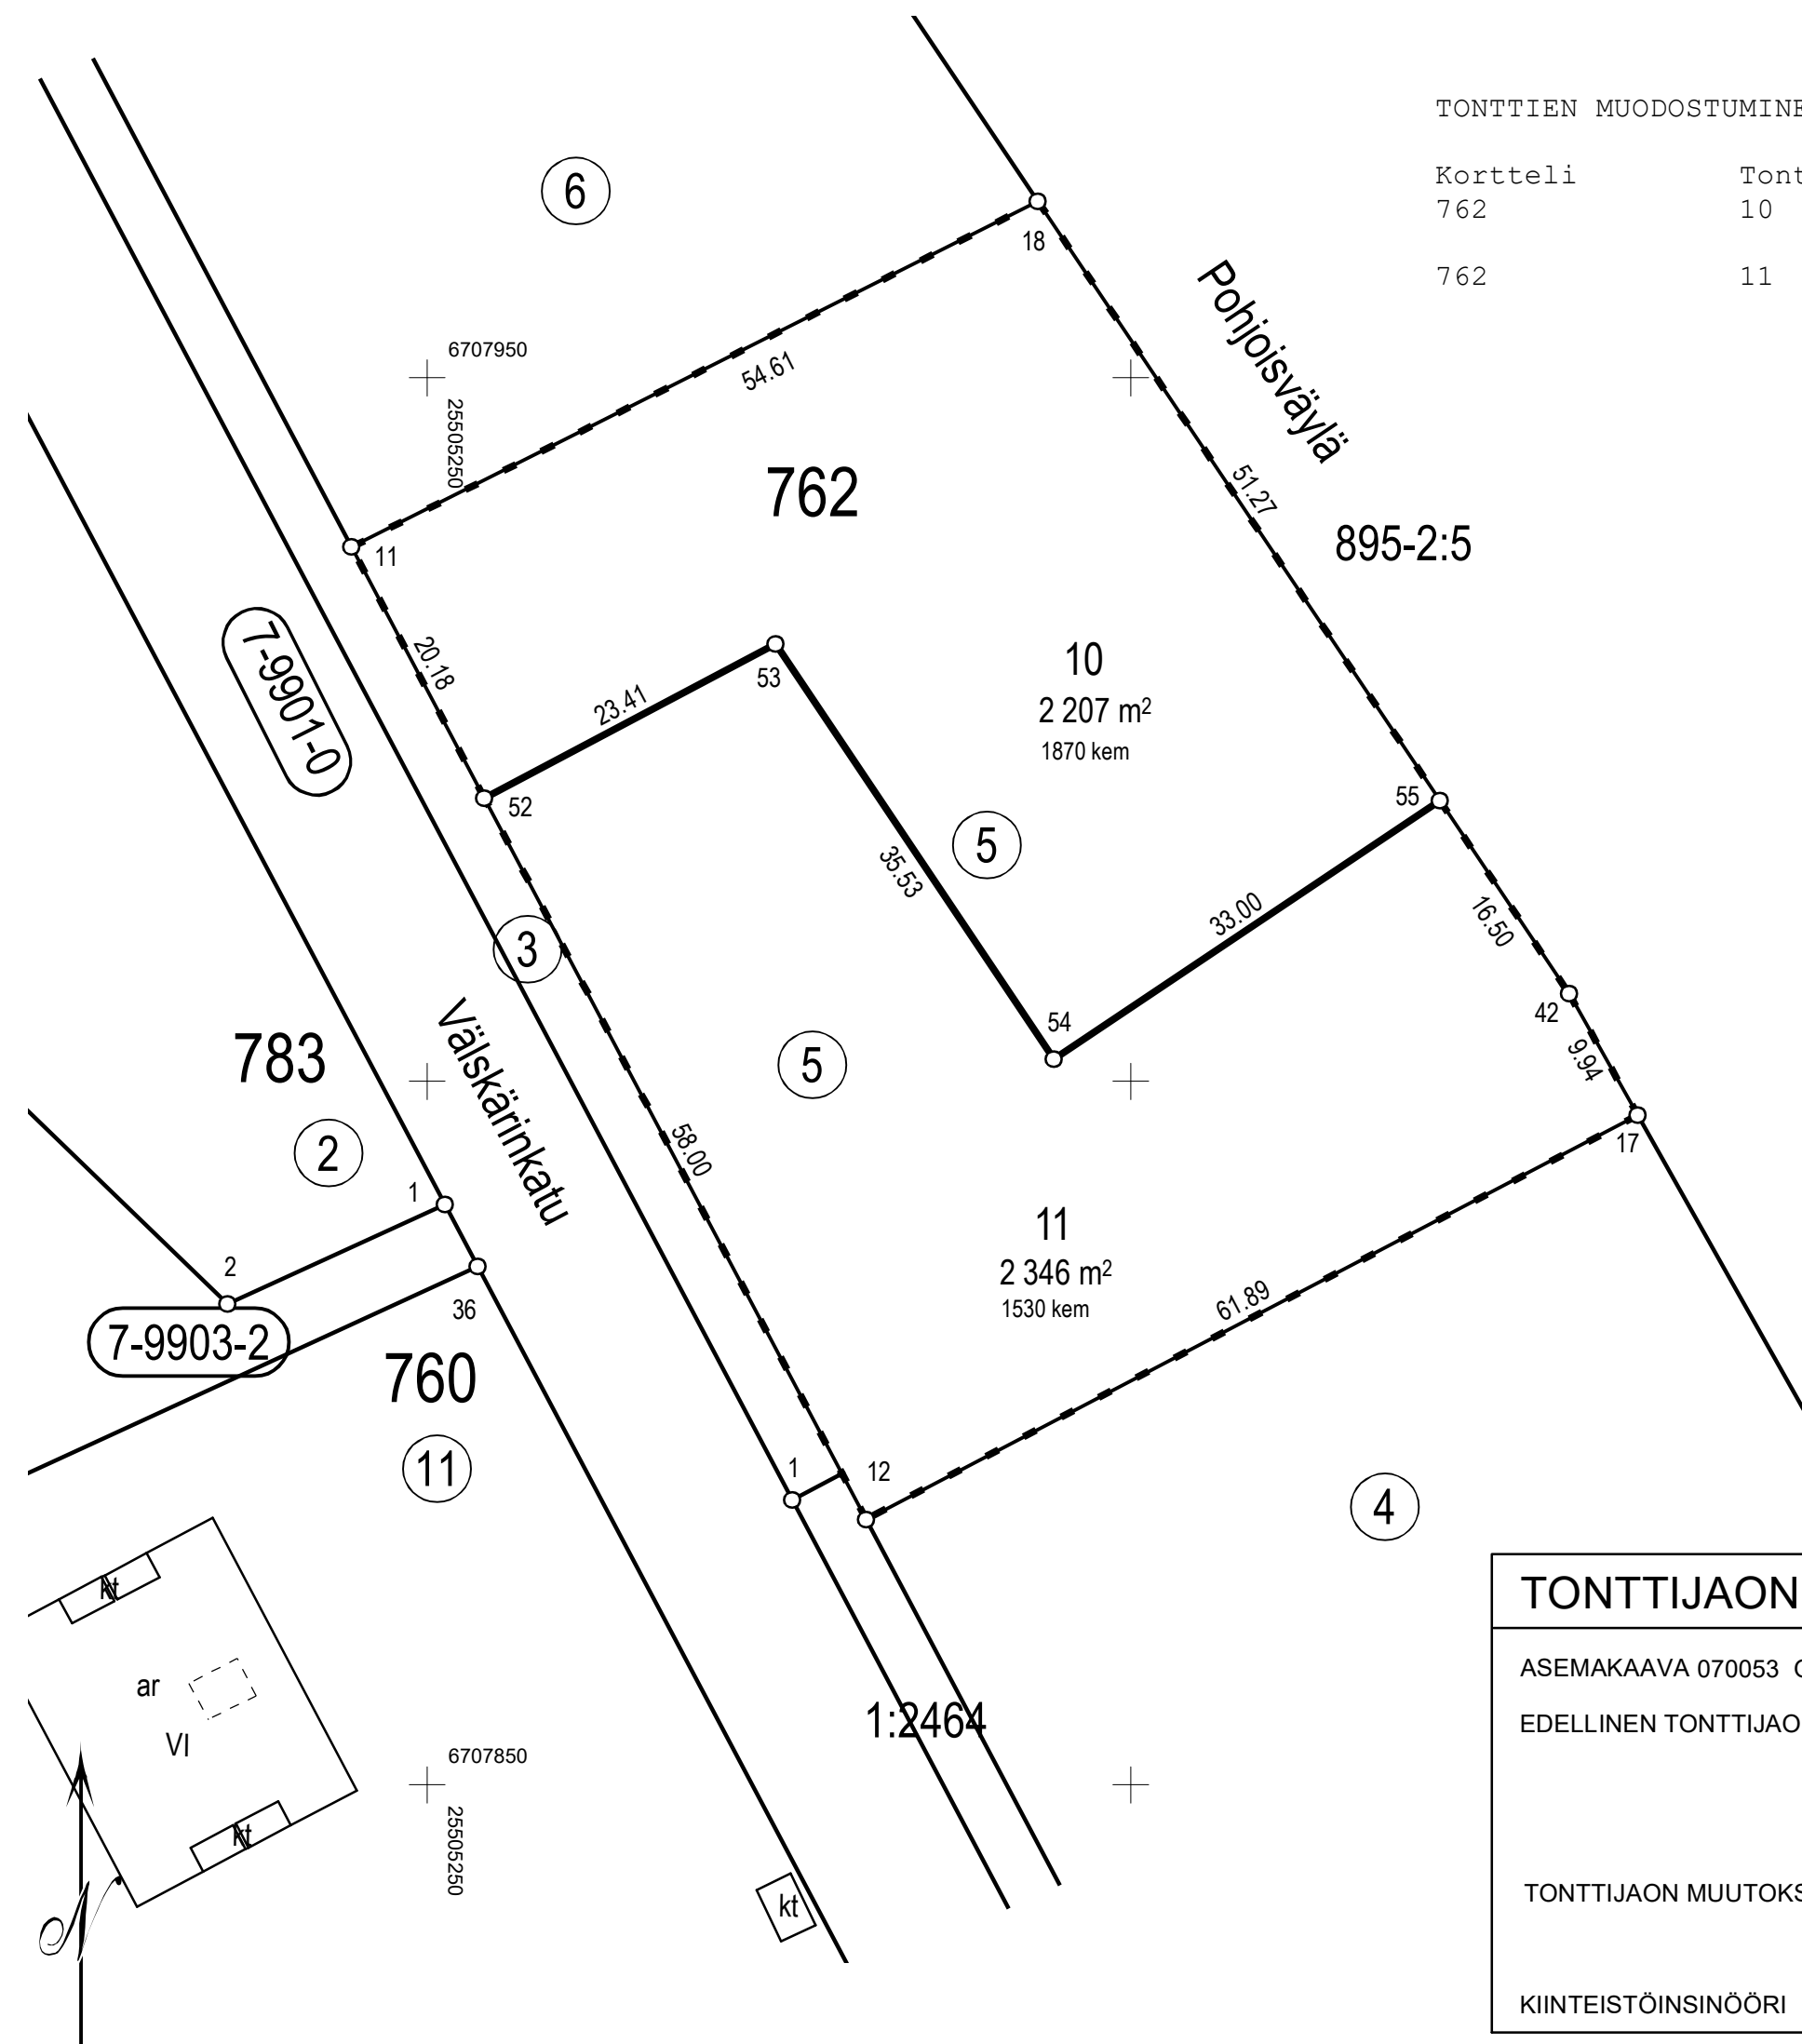

TONTTIEN MUODOSTUMINEN

Kortteli	Tontti	Yht. m ²	Osat m ²	Kiinteistötunnus
762	10	2207		186-7-762-5
762	11	2346		186-7-762-5

N:o	Koordinaattiluettelo (ETRS-GK25)	
	I	P
11	6707937,955	25505244,627
12	6707868,849	25505281,196
17	6707897,558	25505336,022
18	6707962,517	25505293,405
42	6707906,217	25505331,137
52	6707920,114	25505254,068
53	6707931,063	25505274,760
54	6707901,552	25505294,538
55	6707919,924	25505321,951

TONTTIJAON MUUTOS 1:500		JÄRVENPÄÄ	
ASEMAKAAVA 070053 ON HYVÄKSYTTY 27.2.2017		KAUPUNGINOSA	7. PAJALA
EDELLINEN TONTTIJAON MUUTOS 762/4-7 HYVÄKSYTTY 5.6.2017		KORTTELI	762
		TONTIT	10, 11
		TJM-KARTTA	5/2020
TONTTIJAON MUUTOKSEN LAATI 29.1.2020		TONTTIJAON MUUTOS HYVÄKSYTTY	
KIINTEISTÖINSINÖÖRI	JUHANA HIIRONEN	MAANMITTAUSINSINÖÖRI	