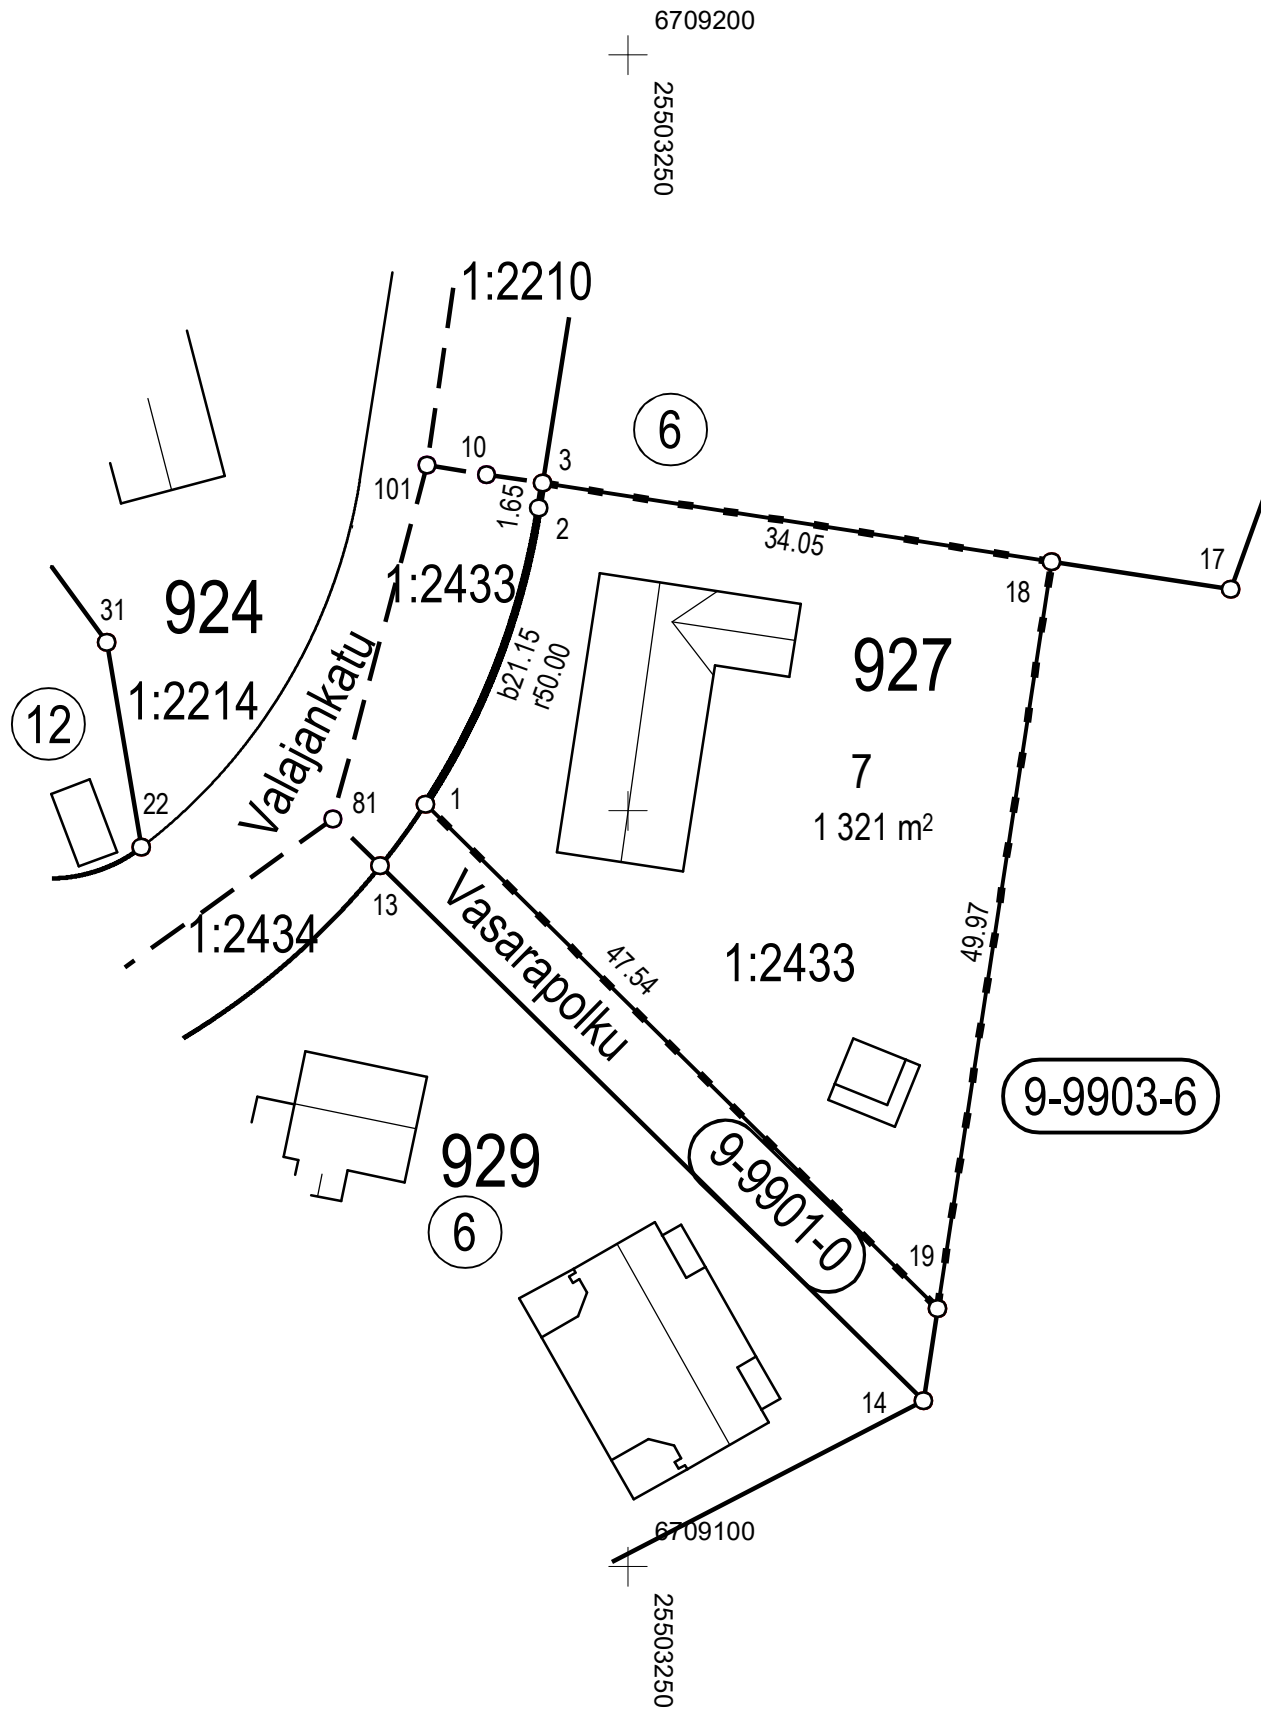

TONTTIEN MUODOSTUMINEN

Kortteli 928	Tontti 7	Yht. m2 1321	Osat m2	Kiinteistötunnus 186-401-1-2433
-----------------	-------------	-----------------	---------	------------------------------------

Koordinaattiluettelo (ETRS-GK25)		
N:o	P	I
1	6709150,428	25503236,588
2	6709170,029	25503244,107
3	6709171,663	25503244,362
18	6709166,469	25503278,015
19	6709117,073	25503270,469

TONTTIJAKO	1:500	JÄRVENPÄÄ
ASEMAKAAVA 9/16 ON VAHVISTETTU 24.11.1978		KAUPUNGINOSA 9. JAMPPA
TONTTIJAON LAATI 8.7.2020		KORTTELI 928
MAANMITTAUSINSINÖÖRI VILLE VISTBACKA		TONTIT 7
		TJ-KARTTA 21/2020
		TONTTIJAKO HYVÄKSYTTY
		MAANMITTAUSINSINÖÖRI