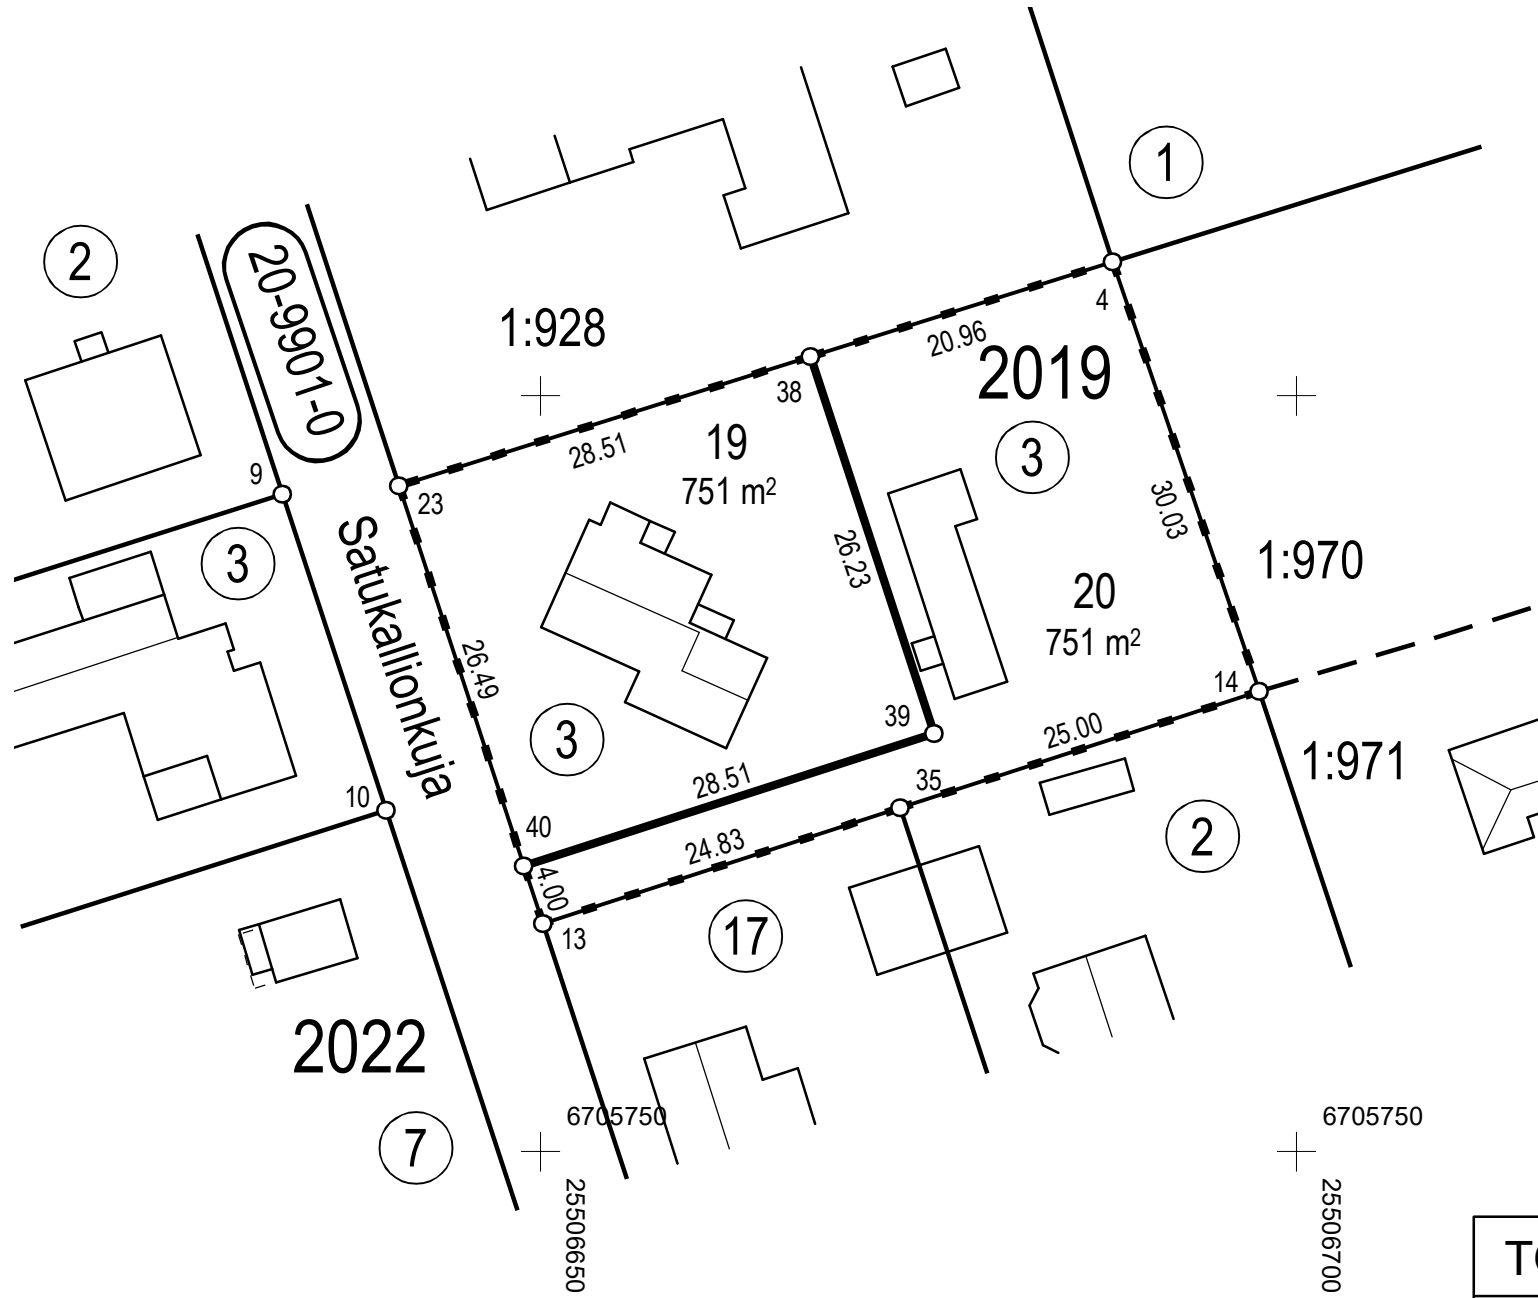

TONTTIEN MUODOSTUMINEN

Kortteli	Tontti	Yht. m2	Osat m2	Kiinteistötunnus
2019	19	751		186-20-2019-3
2019	20	751		186-20-2019-3

Koordinaattiluettelo (ETRS-GK25)		
N:o	P	I
4	6705808,870	25506687,852
13	6705765,080	25506650,157
14	6705780,446	25506697,553
23	6705794,051	25506640,651
35	6705772,737	25506673,776
38	6705802,591	25506667,852
39	6705777,673	25506676,030
40	6705768,880	25506648,910

TONTTIJAON MUUTOS 1:500		JÄRVENPÄÄ	
ASEMAKAAVA 200011 ON HYVÄKSYTTY 2.2.2017		KAUPUNGINOSA	20.SATUKALLIO
EDELLINEN TONTTIJAKO 2019/3 ON HYVÄKSYTTY 23.11.1987		KORTTELI	2019
		TONTIT	19,20
		TJM-KARTTA	10/2020
TONTTIJAON MUUTOKSEN LAATI 5.3.2020		TONTTIJAON MUUTOS HYVÄKSYTTY	
MAANMITTAUSINSINÖÖRI	VILLE VISTBACKA	MAANMITTAUSINSINÖÖRI	