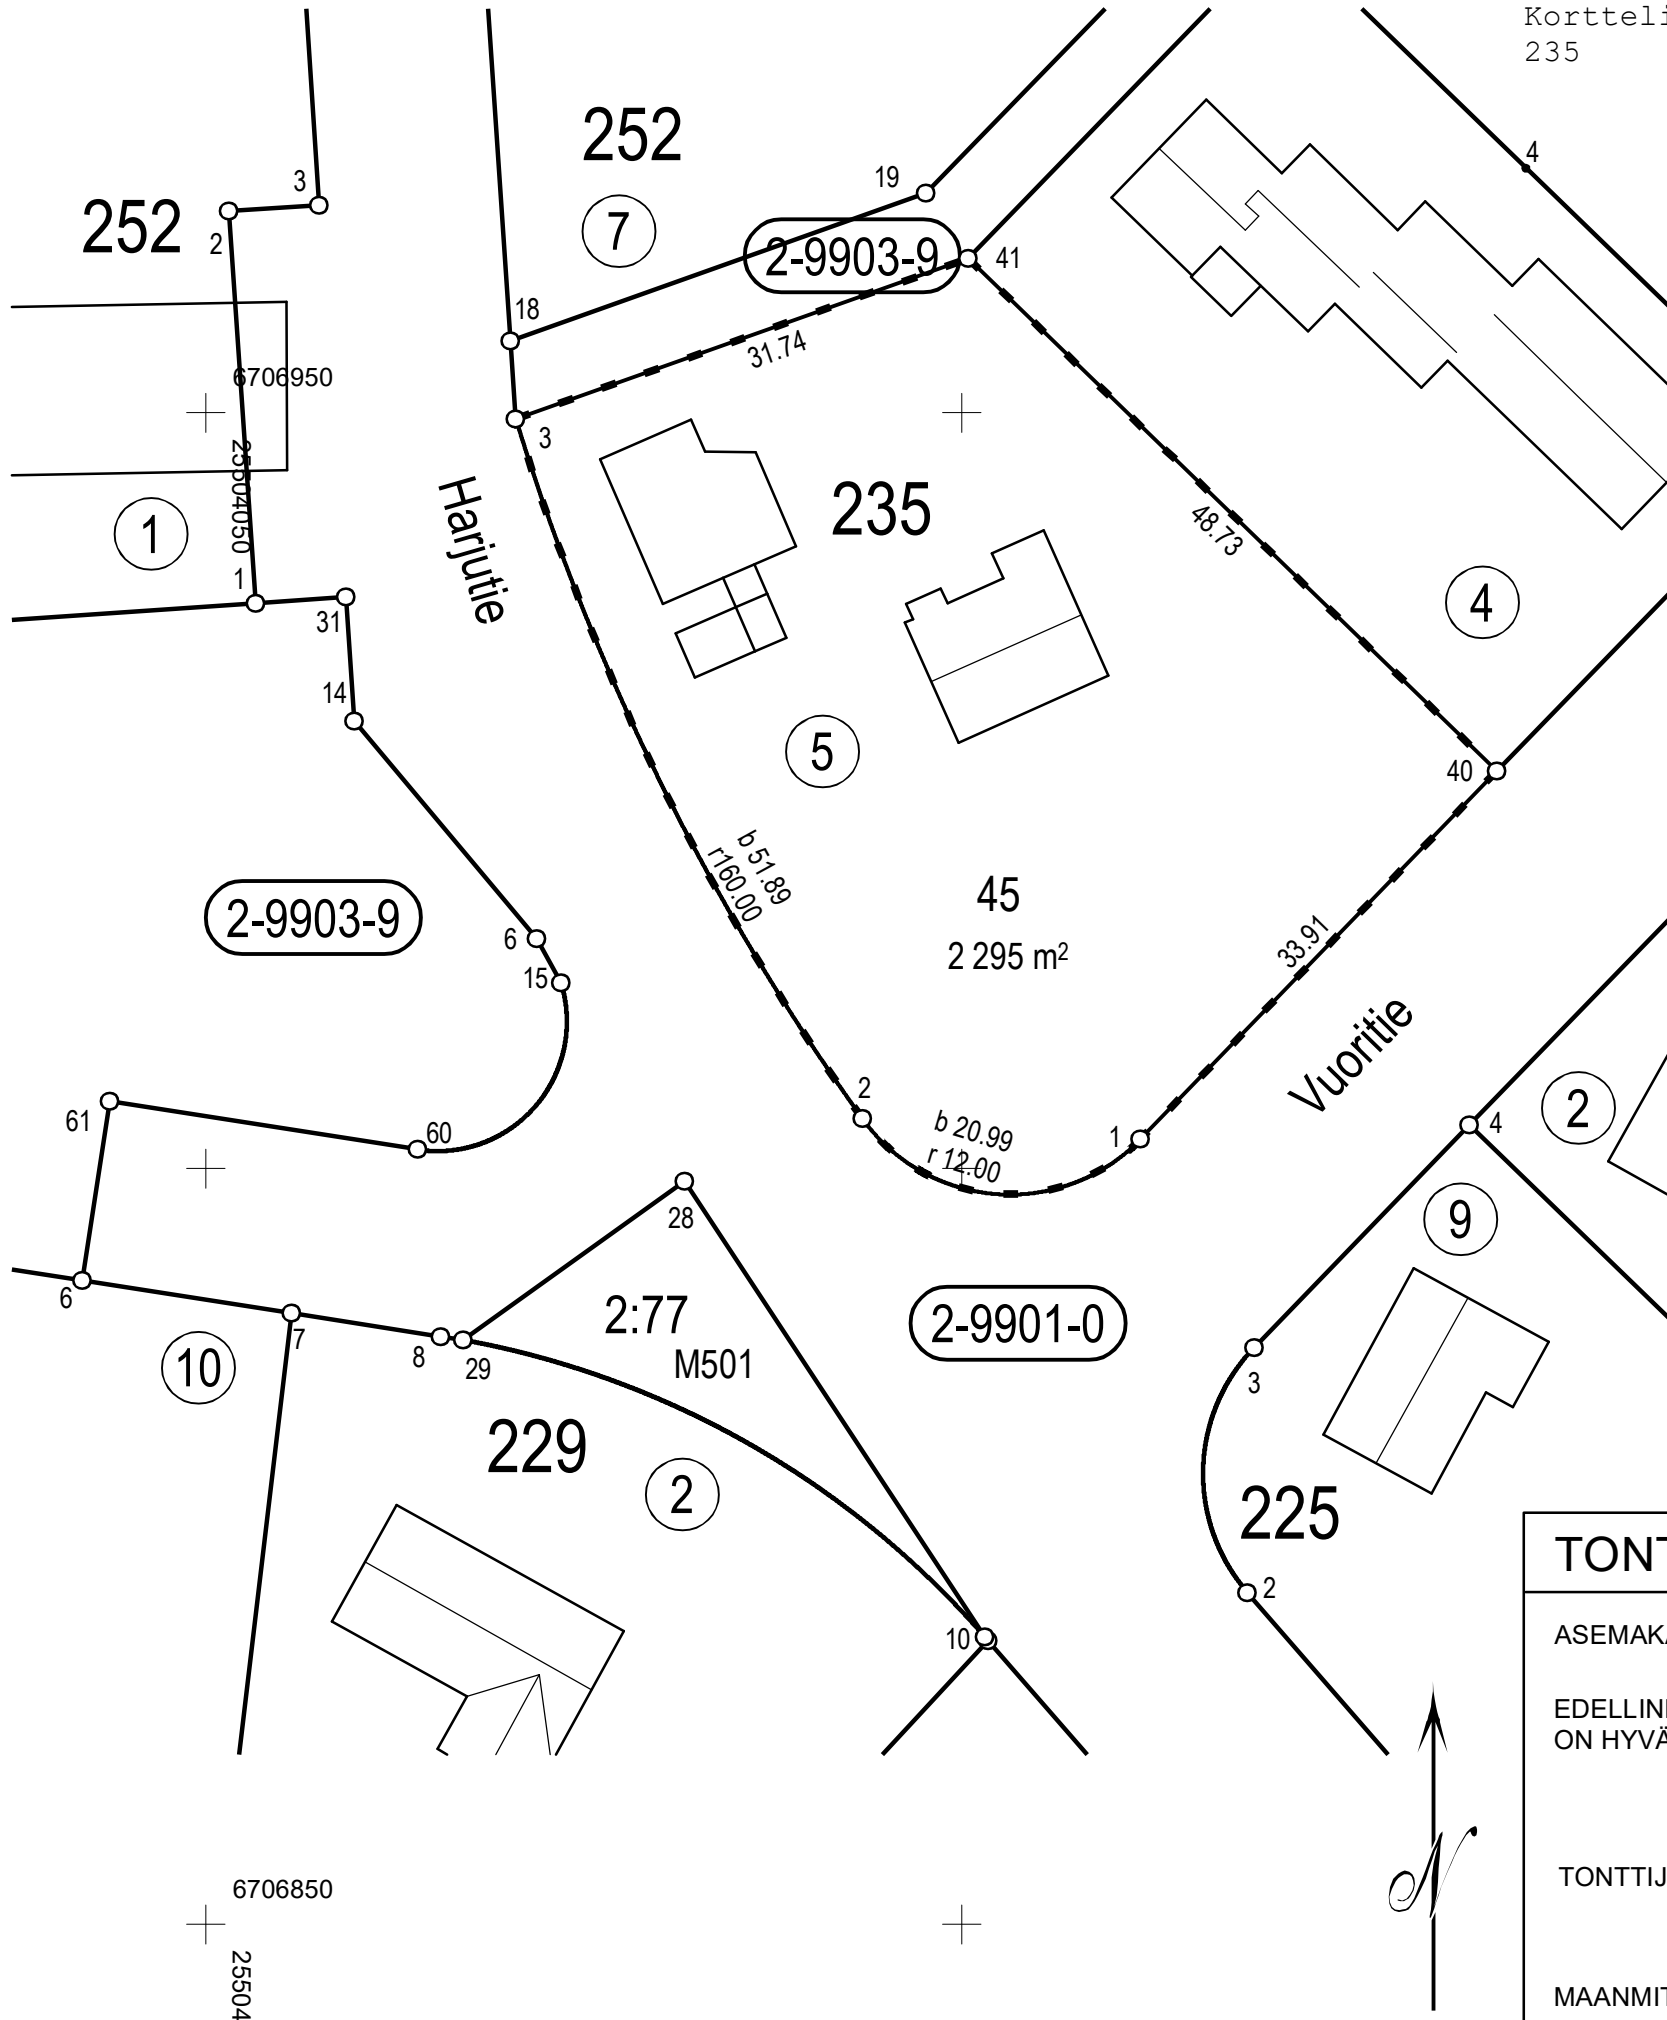

TONTTIEN MUODOSTUMINEN

Kortteli
235

Tontti
45

Yht. m2
2295

Kiinteistötunnus
186-2-235-5

Koordinaattiluettelo (ETRS-GK25)		
N:o	P	I
1	6706901,932	25504111,783
2	6706903,290	25504093,417
3	6706949,581	25504070,478
40	6706926,279	25504135,385
41	6706960,199	25504100,393

TONTTIJAON MUUTOS 1:500		JÄRVENPÄÄ	
ASEMAKAAVA 2/25 ON VAHVISTETTU 18.8.1977		KAUPUNGINOSA	2. LOUTTI
EDELLINEN TONTTIJAON MUUTOS 235/43, 44 ON HYVÄKSYTTY 24.6.2002		KORTTELI	235
TONTTIJAON MUUTOKSEN LAATI 2.9.2020		TONTTI	45
MAANMITTAUSINSINÖÖRI		TJM-KARTTA	31/2020
VILLE VISTBACKA		TONTTIJAON MUUTOS HYVÄKSYTTY	
		MAANMITTAUSINSINÖÖRI	